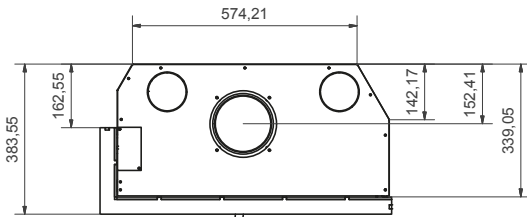

GSM.0800
links/left/gauche