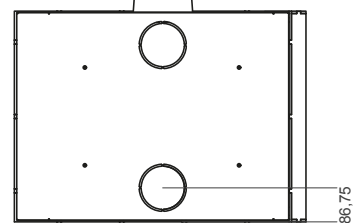

GSM.0800
links/left/gauche