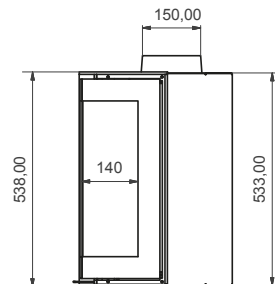

GSM.0900
rechts/right/droite