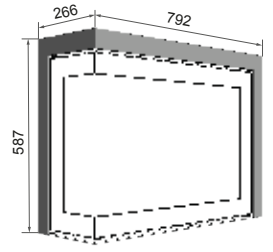

GSM.0800
links/left/gauche