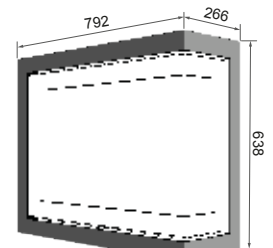

GSM.0900
rechts/right/droite