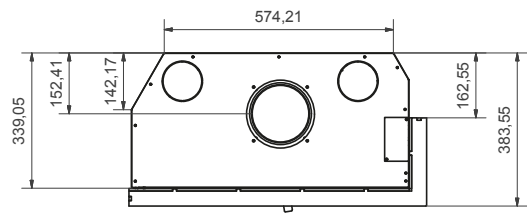

GSM.0900
rechts/right/droite