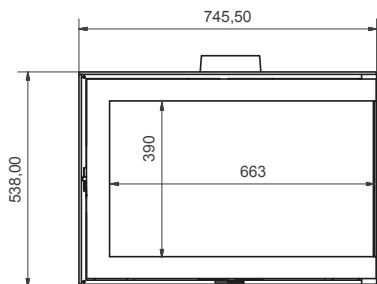

GSM.0900
rechts/right/droite