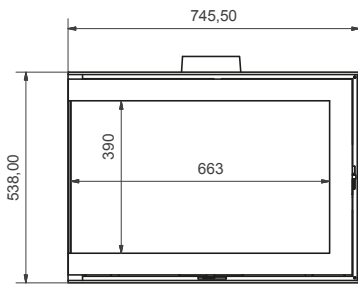

GSM.0800
links/left/gauche