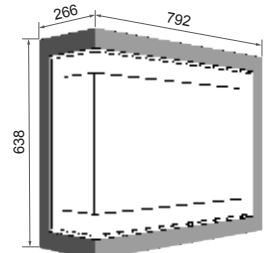

GSM.0800
links/left/gauche