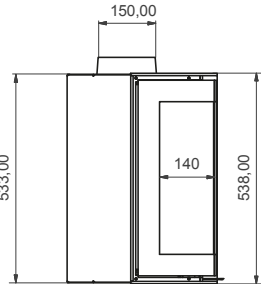

GSM.0800
links/left/gauche