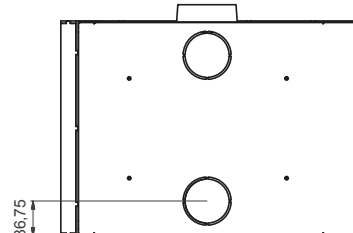

GSM.0900
rechts/right/droite