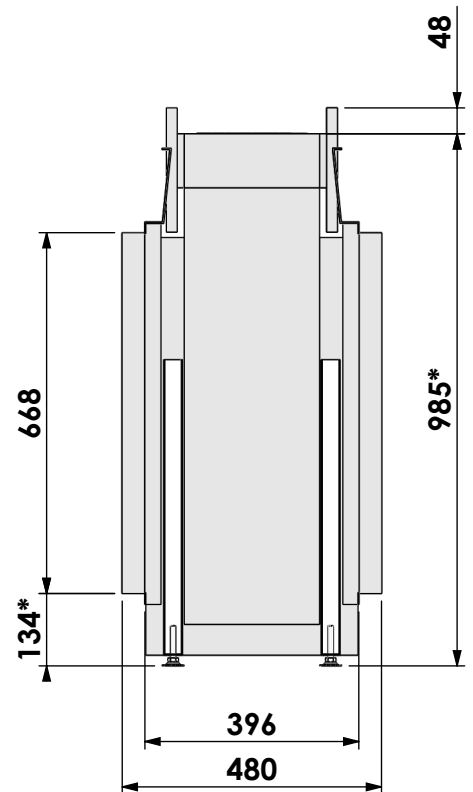

* = optioneel verlengde stelpoten max. + 350 mm

Bellfires - Hallenstraat 17
5531 AB Bladel - Nederland
Tel. +31 (0) 497 33 92 00
Fax. +31 (0) 497 33 92 10
Email: info@bellfires.com

Noam:

Derby L Tunnel-3 hidden door en convection

Wijzigingen
voorbehouden

Projectie:
Amerikaans

Schaal
Maateenheid:

1:14
mm

Versie
0