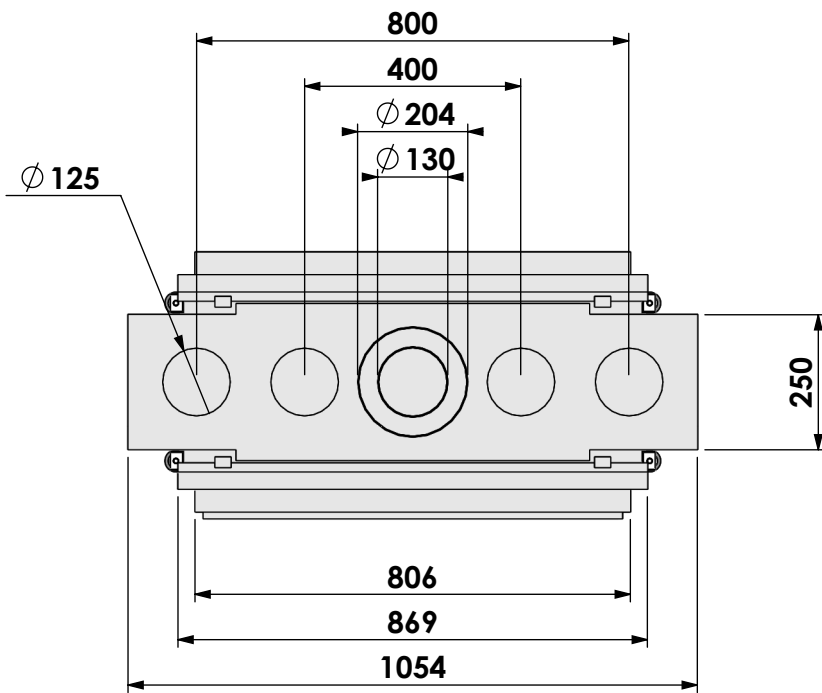

Noam:

Derby L Tunnel-3 hidden door en convection

Wijzigingen
voorbehouden

Projectie:
Amerikaans

Schaal
Maateenheid:

1:14
mm

Versie
0

* = optioneel verlengde stelpoten max. + 350 mm