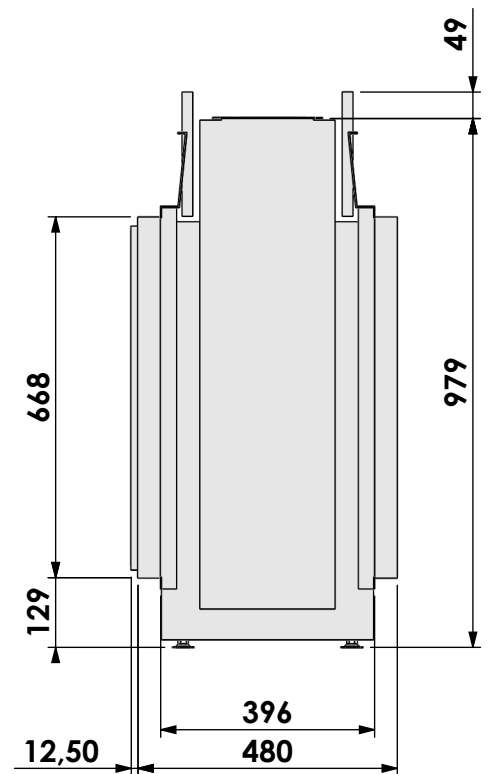

Noam:

Derby L Tunnel-3 hidden door en convection

Wijzigingen
voorbehouden

Projectie:
Amerikaans

Schaal
Maateenheid:

1:14
mm

Versie
0

* = optioneel verlengde stelpoten max. + 350 mm