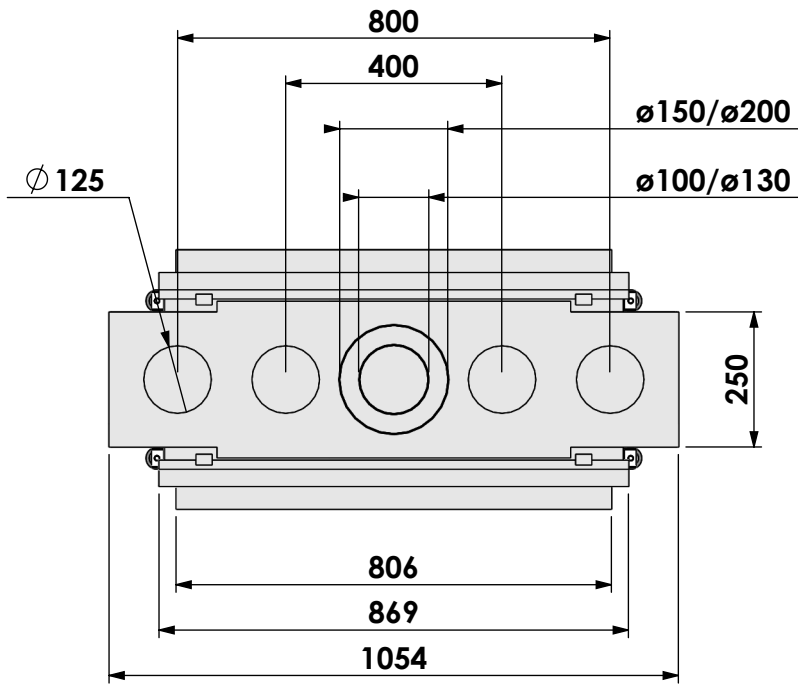

* = optioneel verlengde stelpoten max. + 350 mm

Bellfires - Hallenstraat 17
5531 AB Bladel - Nederland
Tel. +31 (0) 497 33 92 00
Fax. +31 (0) 497 33 92 10
Email: info@bellfires.com

Noam:

Derby L Tunnel-3 hidden door en convection

Wijzigingen
voorbehouden

Projectie:
Amerikaans

Schaal
Maateenheid:

1:14
mm

Versie
0