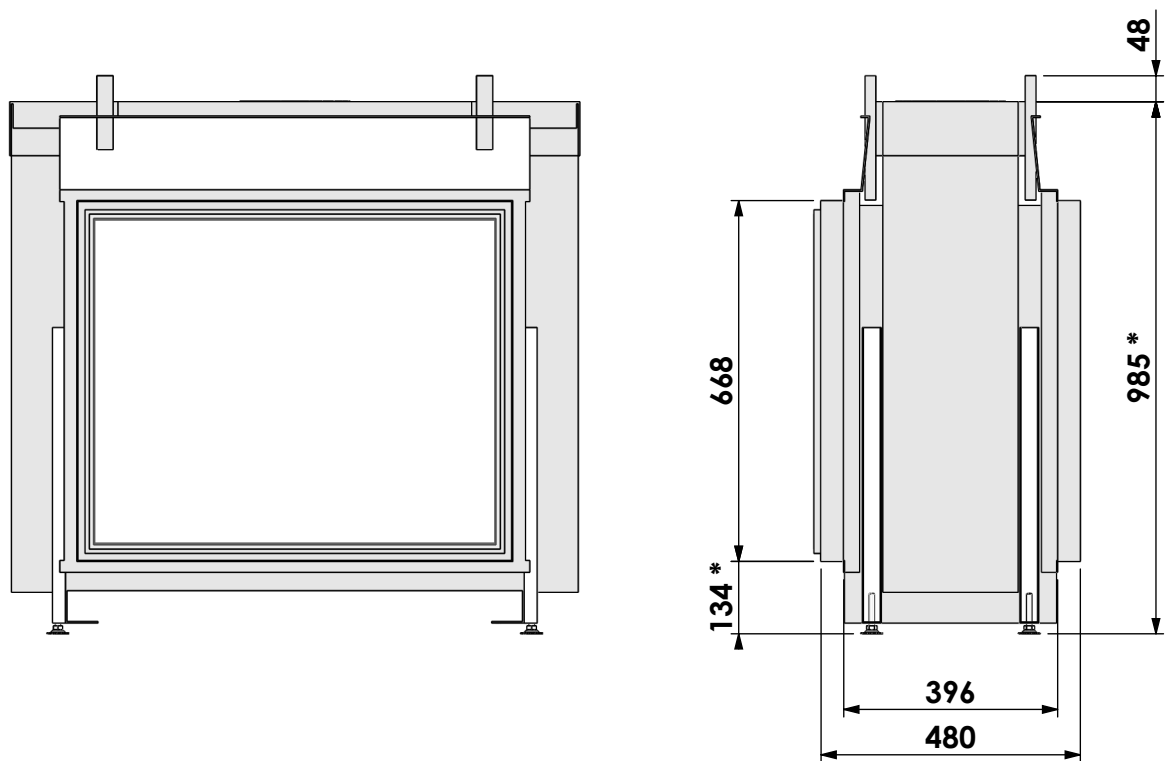

Noam:

Derby L Tunnel-3 hidden door en convection

Wijzigingen
voorbehouden

Projectie:
Amerikaans

Schaal
Maateenheid:

1:14
mm

Versie
0

* = optioneel verlengde stelpoten max. + 350 mm