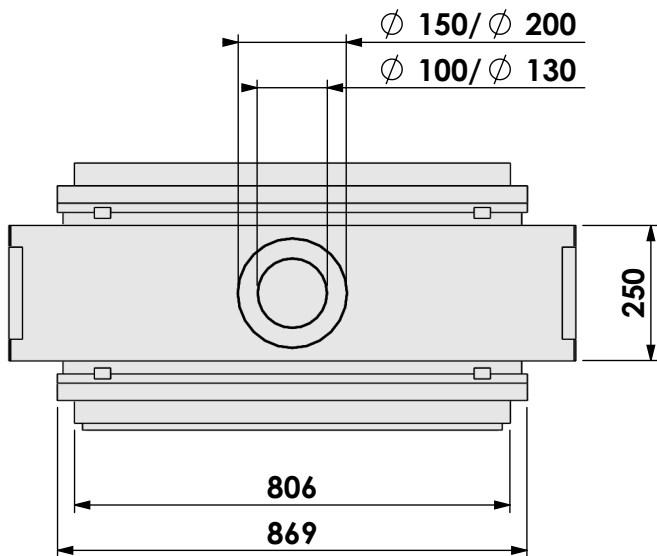

Noam:

Derby L Tunnel-3 hidden door en convection

Wijzigingen
voorbehouden

Projectie:
Amerikaans

Schaal
Maateenheid:

1:14
mm

Versie
0

* = optioneel verlengde stelpoten max. + 350 mm