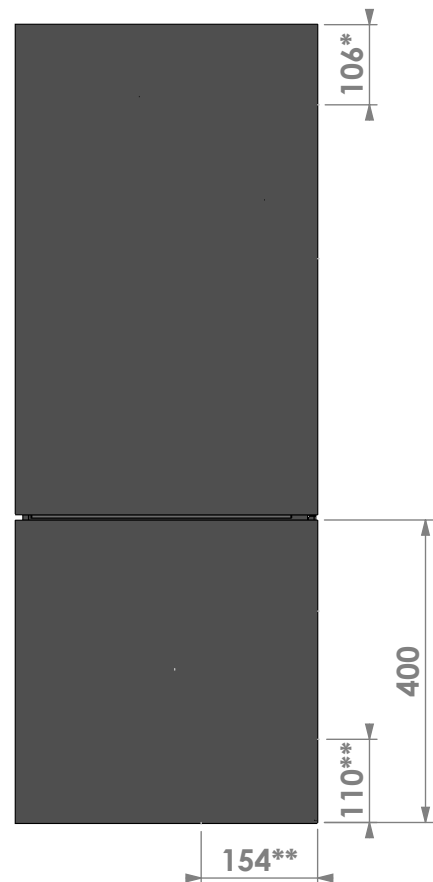

Afmetingen onder voorbehoud
 Dimensions under reservation
 Dimensions sous réserve
 Abmessungen unter Vorbehalt

* = optional flue gas outlet \varnothing 130 mm
 ** = optional air inlet \varnothing 80 mm

Unit: mm

Version: 0

Afmetingen onder voorbehoud
 Dimensions under reservation
 Dimensions sous réserve
 Abmessungen unter Vorbehalt

met houtopslagmodule
 with log store
 avec socle bûcher
 mit Holzfach

* = optional flue gas outlet \varnothing 130 mm
 ** = optional air inlet \varnothing 80 mm