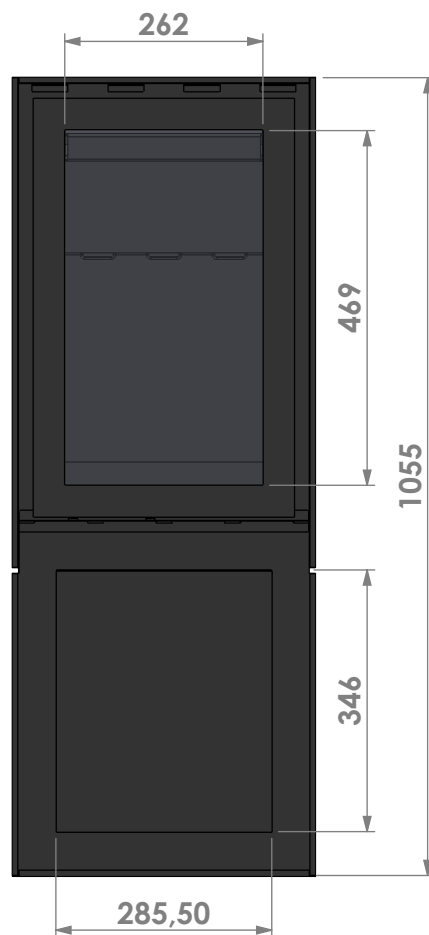

Afmetingen onder voorbehoud
 Dimensions under reservation
 Dimensions sous réserve
 Abmessungen unter Vorbehalt

* = optional flue gas outlet \varnothing 130 mm
 ** = optional air inlet \varnothing 80 mm

Unit: mm

Version: 0

Afmetingen onder voorbehoud
 Dimensions under reservation
 Dimensions sous réserve
 Abmessungen unter Vorbehalt

met houtopslagmodule
 with log store
 avec socle bûcher
 mit Holzfach

* = optional flue gas outlet \varnothing 130 mm
 ** = optional air inlet \varnothing 80 mm