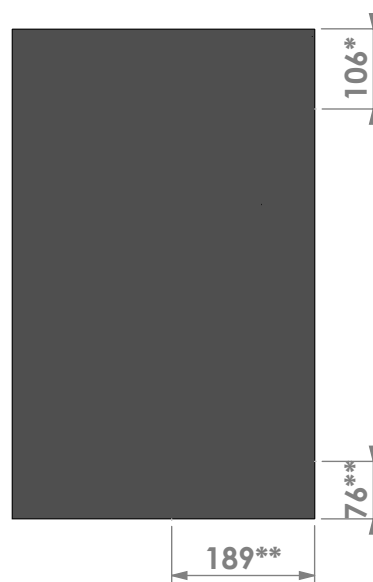

Afmetingen onder voorbehoud
 Dimensions under reservation
 Dimensions sous réserve
 Abmessungen unter Vorbehalt

* = optional flue gas outlet \varnothing 130 mm
 ** = optional air inlet \varnothing 80 mm