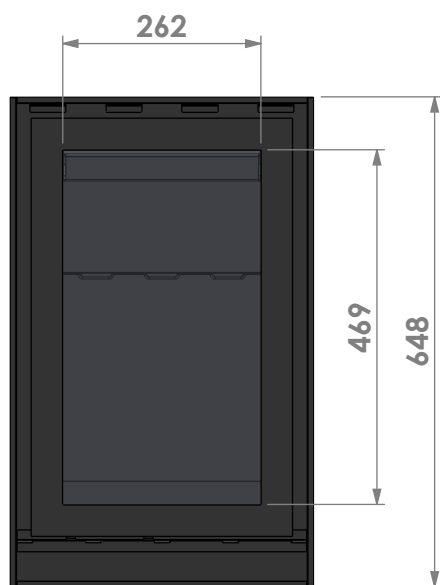

Afmetingen onder voorbehoud
 Dimensions under reservation
 Dimensions sous réserve
 Abmessungen unter Vorbehalt

* = optional flue gas outlet \varnothing 130 mm
 ** = optional air inlet \varnothing 80 mm

Unit: mm

Version: 0

Afmetingen onder voorbehoud
 Dimensions under reservation
 Dimensions sous réserve
 Abmessungen unter Vorbehalt

met houtopslagmodule
 with log store
 avec socle bûcher
 mit Holzfach

* = optional flue gas outlet \varnothing 130 mm
 ** = optional air inlet \varnothing 80 mm