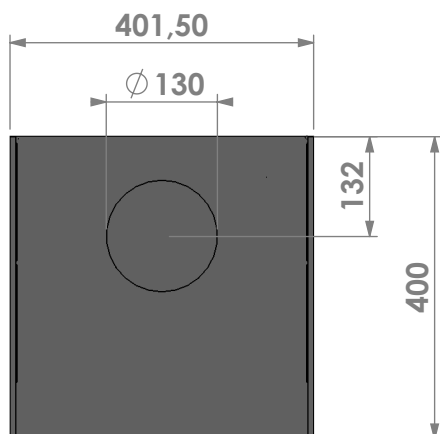

Afmetingen onder voorbehoud
 Dimensions under reservation
 Dimensions sous réserve
 Abmessungen unter Vorbehalt

* = optional flue gas outlet \varnothing 130 mm
 ** = optional air inlet \varnothing 80 mm

Unit: mm

Version: 0

Afmetingen onder voorbehoud
 Dimensions under reservation
 Dimensions sous réserve
 Abmessungen unter Vorbehalt

met houtopslagmodule
 with log store
 avec socle bûcher
 mit Holzfach

* = optional flue gas outlet \varnothing 130 mm
 ** = optional air inlet \varnothing 80 mm