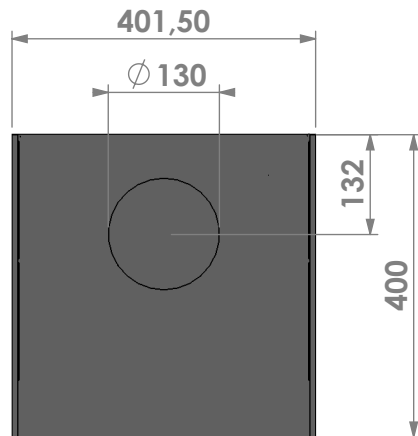

Afmetingen onder voorbehoud
 Dimensions under reservation
 Dimensions sous réserve
 Abmessungen unter Vorbehalt

* = optional flue gas outlet \varnothing 130 mm
 ** = optional air inlet \varnothing 80 mm

Unit: mm

Version: 0

Afmetingen onder voorbehoud
 Dimensions under reservation
 Dimensions sous réserve
 Abmessungen unter Vorbehalt

met houtopslagmodule
 with log store
 avec socle bûcher
 mit Holzfach

* = optional flue gas outlet \varnothing 130 mm
 ** = optional air inlet \varnothing 80 mm

Barbas - Hallenstraat 17
 5531 AB Bladel - Netherlands
 Tel. +31 (0) 497 33 92 00
 Fax. +31 (0) 497 33 92 10
 Email: info@barbas.com

Name: **BOX 45**

Modifications reserved

Projection: American

Scale: 1:10
 Unit: mm